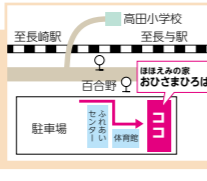

時間 10時～12時・13時～16時
★育児相談の日
保健師と栄養士に未就学児の相談ができます。予約不要。
7月19日㊄、8月23日㊄ 10時～12時
★「にこにこ相談」(要予約)
専門カウンセラーによる子育て相談(就学前の親子が対象)
7月25日㊄、8月8日㊄・22日㊄
10時～11時・13時～14時
★ツインズの会(多胎児親子対象)
8月2日㊄ 10時～11時
★絵本&わらべうた
毎週月曜日11時30分～、毎週金曜日15時30分～
★高田保育所ツアー
保育所での育児の方法、遊び方、子どもたちの様子を

見に行きませんか？離乳食(後期)の試食もあります。
時 7月26日㊄ 10時～12時
対 離乳食後期(9か月～11か月)の乳幼児とその保護者(ご兄弟の参加はご遠慮ください)
定 3組(先着順。定員になり次第締切)
申 7月13日㊄ 10時～
他 持参品 エプロン、おしぼり、ミルク(必要な方)、哺乳瓶、水分補給時に使っているもの(マグ、哺乳瓶など)
★はじめての子育てが楽しくなる♪<いちもんめ>大募集！
わらべうた、ベビーマッサージ、ティータイム、おしゃべり会など
時 8月3日㊄・10日㊄・17日㊄、24日㊄
10時～12時(全4回参加できる方)
対 第1子(平成29年4月2日～6月3日生)とその母親
定 9組 料 お茶菓子代として400円(100円×4回分)
㊄ 7月18日㊄ ※応募多数の場合は抽選となります。

「てんごんくらぶ」
所・問
あじさい保育園
吉無田郷 1221-155 ☎ 883-8853